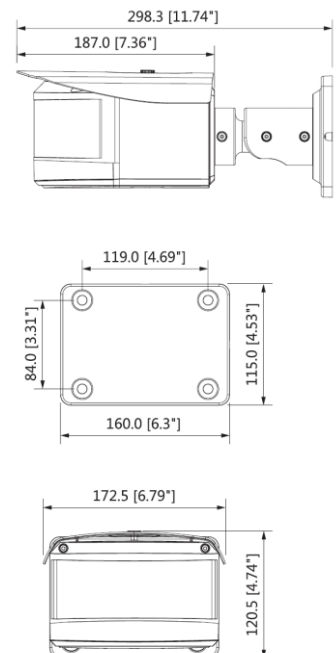

BCS-L-PIP-4x8MSIR3-F-A-Ai3

Kamera panoramiczna 4x8Mpx 180° z oświetlaczem podczerwieni

System wideo	IP
System skanowania	Progressive scan
Przetwornik	4x1/1.8" 8Mpx PS CMOS
Ilość pikseli	8192x3840
Czułość	0.005Lux @F1.6, 0Lux(IR wł.)
Stosunek S/N	>56dB
Obiektyw	4x2.8mm F1.6
Focus	Stały
Iris	Stały
Kąt widzenia	Horizontal: 180°; Vertical: 90°
DORI	Detect 84m/ Observe 34m/ Recognize 17m/ Identify 8m
Balans bieli	(AWB) Auto/ręcznie
Kompensacja tła	BLC/HLC/DWDR
Migawka	1/3~1/100000s
Kontrola wzmocnienia	(AGC) Auto/ręcznie
Redukcja szumów	3D DNR
Detekcja ruchu	4 obszary
Maska prywatności	4 obszary
ROI	4 obszary
Dzień/noc	Mechaniczny filtr podczerwieni ICR
IR	30m
Kompresja wideo	H.265; H.264; H.264H; H.264B; MJPEG (drugi strumień)
Rozdzielczość	Splatanie: 32M (8192 x 3840); 7680 x 3600; 7168 x 3360; 6720 x 3152; 5760 x 2700; 4800 x 2252; 4096 x 1920; 2880 x 1360; 2304 x 1080; 1280 x 600; 2408 x 960; 1520 x 712
Główny strumień	8192 x 3840 (1-25/30 fps)
Drugi strumień	1280 x 600 (1-25/30 fps)
Trzeci strumień	2304 x 1080 (1-25/30 fps)
Bitrate	H.264: 96 kbps-65536 kbps H.265: 38 kbps-55612 kbps
Audio	1 wejście / 1 wyjście
Kompresja audio	G.711A; G.711Mu; G.726; AAC; G.723
Alarm	2 wejścia: 5mA 3V-5V DC 2 wyjścia: 1,000mA 30V DC/500mA 50V DC
Podłączenie sieci	RJ-45 (10/100/1000Mbps)
Protokoły	IPv4; IPv6; HTTP; HTTPS; TCP; UDP; ARP; RTP; RTSP; RTCP; RTMP; SMTP; FTP; SFTP; DHCP; DNS; DDNS; QoS; UPnP; NTP; Multicast; ICMP; IGMP; NFS; SAMBA; PPPoE; 802.1x; SNMP
Zgodność	ONVIF(S/G/T)
Użytkownicy	Maksymalnie 20 zalogowanych
Użytkownicy mobilni	iOS, android
Gniazdo karty pamięci	microSD do 256GB
Interfejsy	RS485
Zasilanie	DC12V (+30%)
Pobór mocy	<24.3W
Warunki pracy	-40°C~+60°C, 10%~95% RH
Obudowa	Metal + plastik, zewnętrzna, ochrona IP67, IK10
Waga	3.1kg
Wymiary	297 mm x 169mm x 120mm